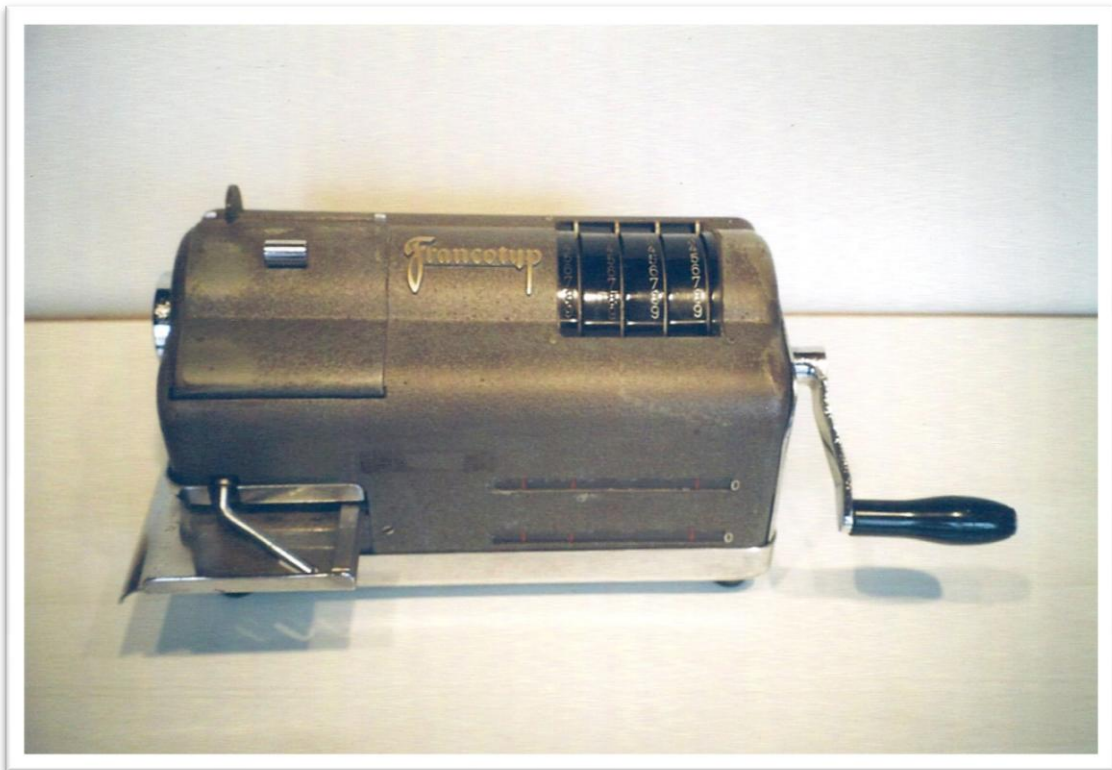

MUSEUM

FABRIKANT: FRANCOTYP

Type – serienummer : CC - nr.39225
Bediening : handbediend
Identificatieletter : F
Machinenummer : 1610
Was in gebruik bij : GAF-Belgium - Sint-Niklaas
Datumstempel : St. Niklaas 1
Frankeerstempel : 000,10 - 999,90 / 4 lopers en vaste 0