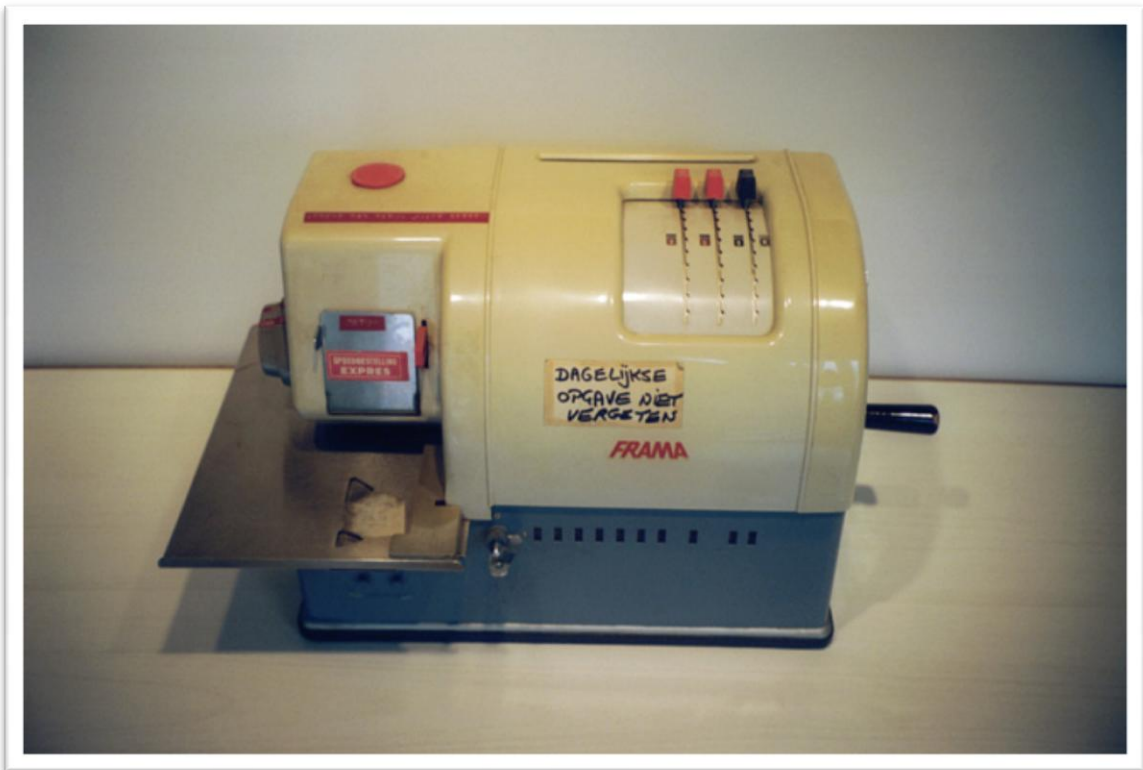

MUSEUM

FABRIKANT : FRAMA

| | |
|---------------------|---------------------------------------|
| Type – serienummer | : FM 3 - nr.21907 |
| Bediening | : handbediend |
| Identificatieletter | : A |
| Machinenummer | : niet gekend |
| Was in gebruik bij | : niet gekend |
| Datumstempel | : Antwerpen 3/3 - 2030 |
| Frankeerstempel | : 00,10 - 99,90 / 3 lopers en vaste 0 |